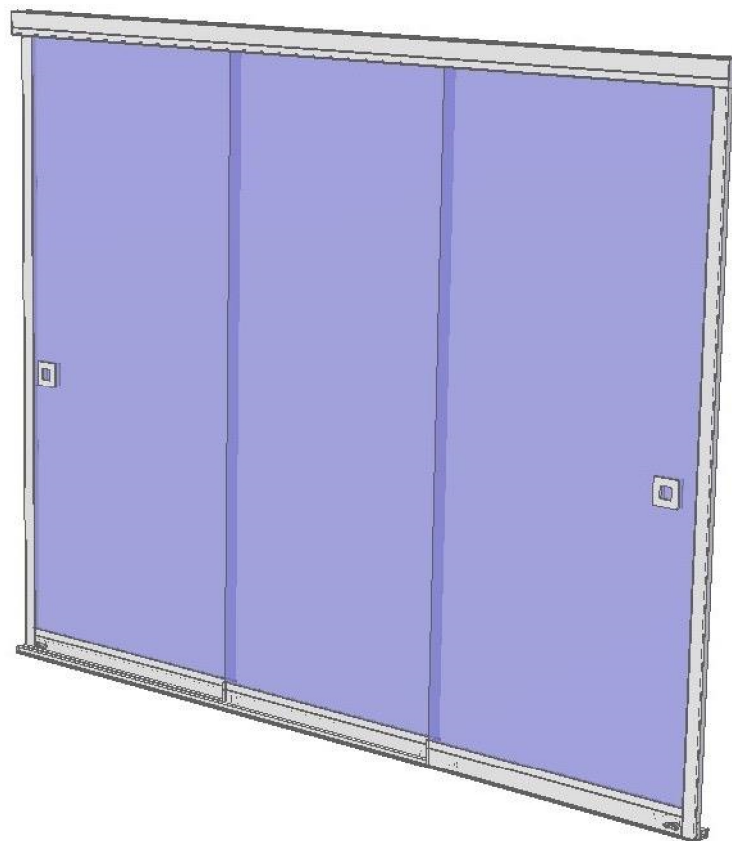

Line Glass

- Vitrage panoramique coulissant
- Hauteur max 3 metres
- Verre trempé – Epaisseur 10 mm

Line Glass

- Profils disponibles a 3-4-5 voies

Line Glass

- Chariots réglables de 8-9mm
- Portée du chariot 40Kg
- Poignée carrée
- Nouveau système de serrure magnétique