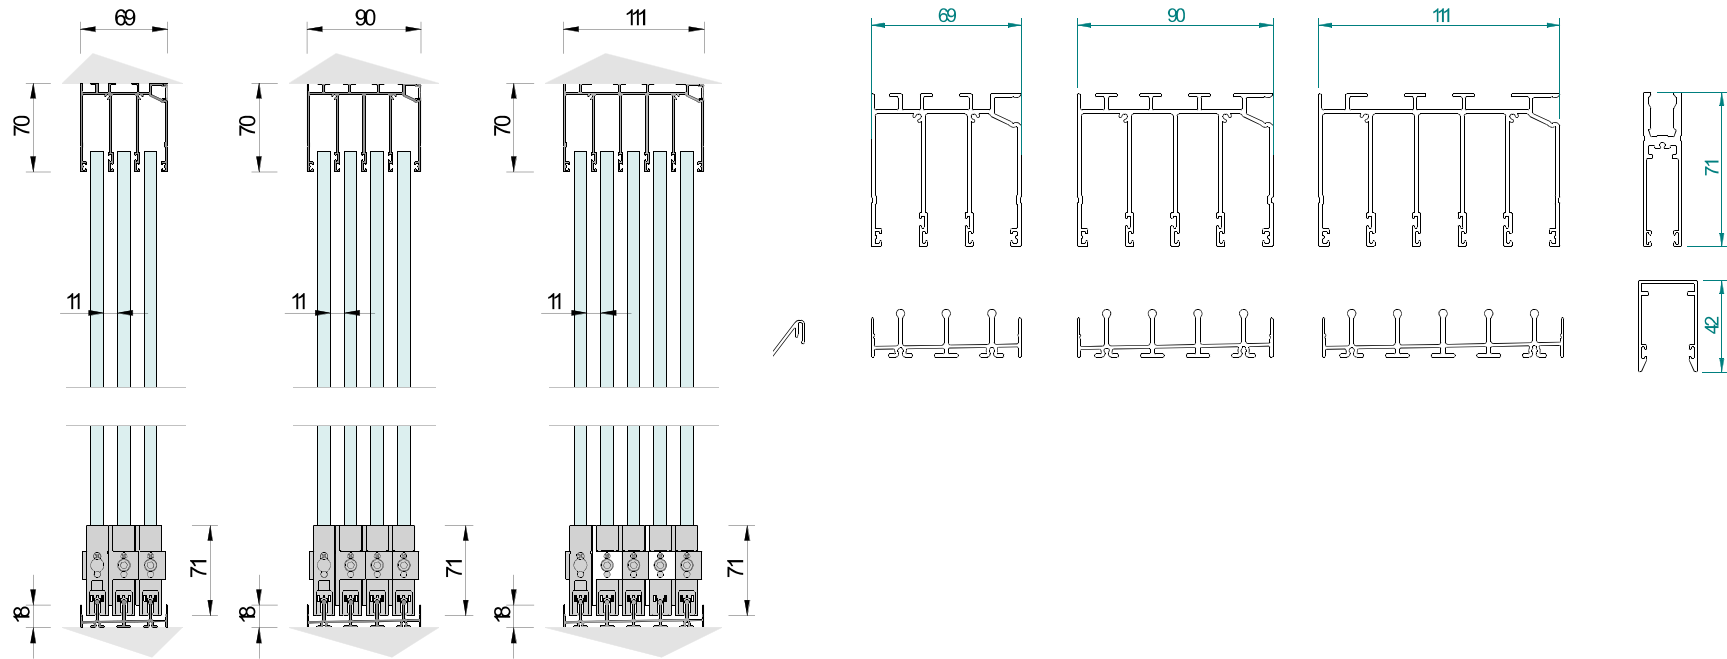

Line Glass

- Vitrage panoramique coulissant
- Hauteur max 3 metres
- Verre trempé – Epaisseur 10 mm

Line Glass

- Profils disponibles a 3-4-5 voies

Line Glass

- Chariots réglables de 8-9mm
- Portée du chariot 40Kg
- Poignée carrée
- Nouveau système de serrure magnétique